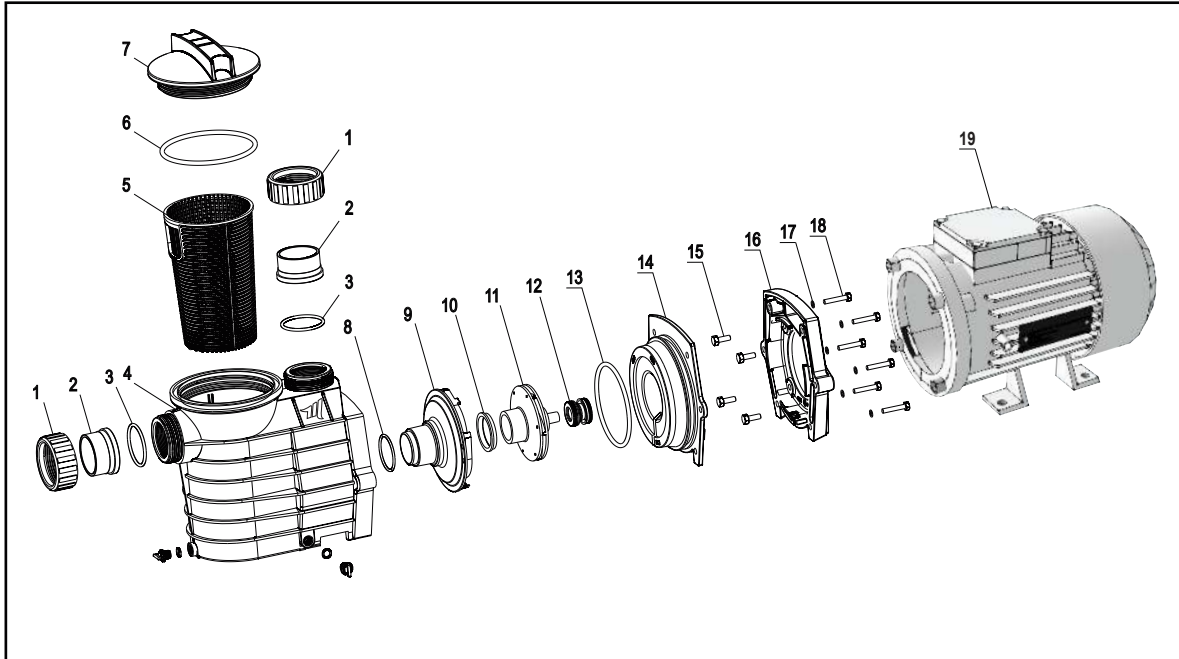

MXB 075 / 100 / 150 / 200 / 250 / 300

INDEX	PRODUCT	DESCRIPTION	QUANTITY	NOTE
1	20078	Union Nut	1	
2	20079	Union Adapter	1	
3	20105	Union O-ring	1	
4	90264	Wet-end Body	1	
5	90265	Strainer Basket	1	
6	90266	O-ring for Lid	1	
7	90267	Lid (Transparent)	1	
8	90268	O-ring for Diffuser	1	
9	90269	Diffuser	1	
10	90270	Seperator	1	
11	20090	Impeller (MXB 75 / MXB100)	1	
11	90271	Impeller (MXB150)	1	
11	90272	Impeller (MXB200)	1	
11	90273	Impeller (MXB250)	1	
11	90274	Impeller (MXB300)	1	
12	90275	Mechanical Seal	1	
13	90276	O-ring for Flange	1	
14	90277	Pump Flange	1	
15	90278	Bolt	4	
16	90279	Wet-end Cover	1	
17	90280	Nut	6	
18	90281	Bolt	6	
19		Motor	1	